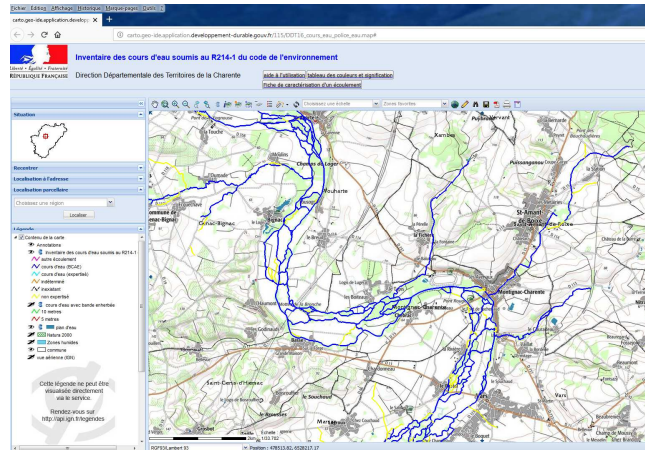

② La page s'ouvre sur la nouvelle cartographie des cours d'eau « Code de l'Environnement », et non sur les cours d'eau BCAA :

③ Pour afficher les cours d'eau BCAA à border par des bandes tampons, vous devez :

- Désactiver la couche « inventaire des cours d'eau soumis au R214-1 du CE » en cliquant sur l'œil. La couche passe du statut  (visible) au statut  (non visible).

- Activer la couche « cours d'eau avec bande enherbée » en cliquant sur l'œil. La couche passe du statut  (non visible) au statut  (visible).

- Vous visualisez alors la couche des cours d'eau BCAA. La légende est la suivante :

 Cours d'eau BCAA avec bande tampon de 5 mètres de large

 Cours d'eau BCAA avec bande tampon de 10 mètres de large