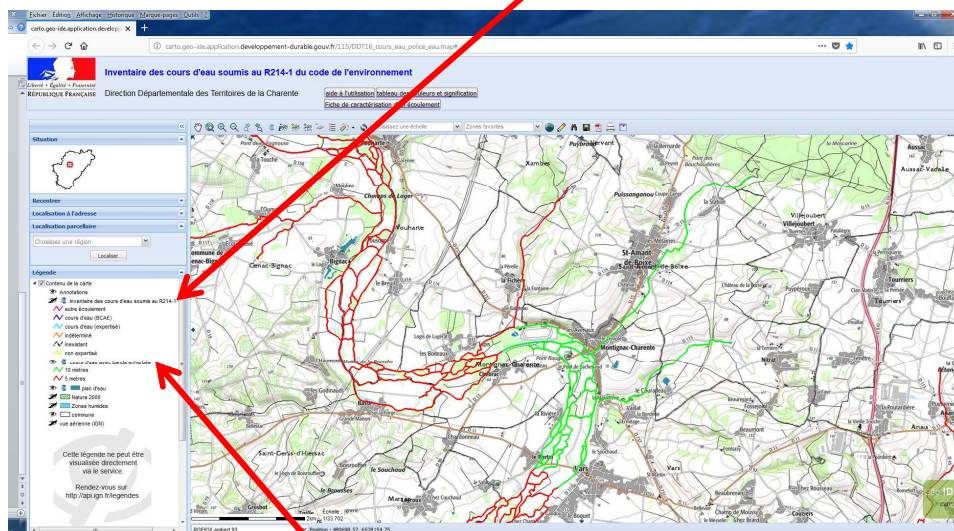

② La page s'ouvre sur la nouvelle cartographie des cours d'eau « Code de l'Environnement », et non sur les cours d'eau BCAA :

③ Pour afficher les cours d'eau BCAA à border par des bandes tampons, vous devez :

- Désactiver la couche « inventaire des cours d'eau soumis au R214-1 du CE » en cliquant sur l'œil. La couche passe du statut  (visible) au statut  (non visible).

- Activer la couche « cours d'eau avec bande enherbée » en cliquant sur l'œil. La couche passe du statut  (non visible) au statut  (visible).

- Vous visualisez alors la couche des cours d'eau BCAA. La légende est la suivante :

 Cours d'eau BCAA avec bande tampon de 5 mètres de large

 Cours d'eau BCAA avec bande tampon de 10 mètres de large